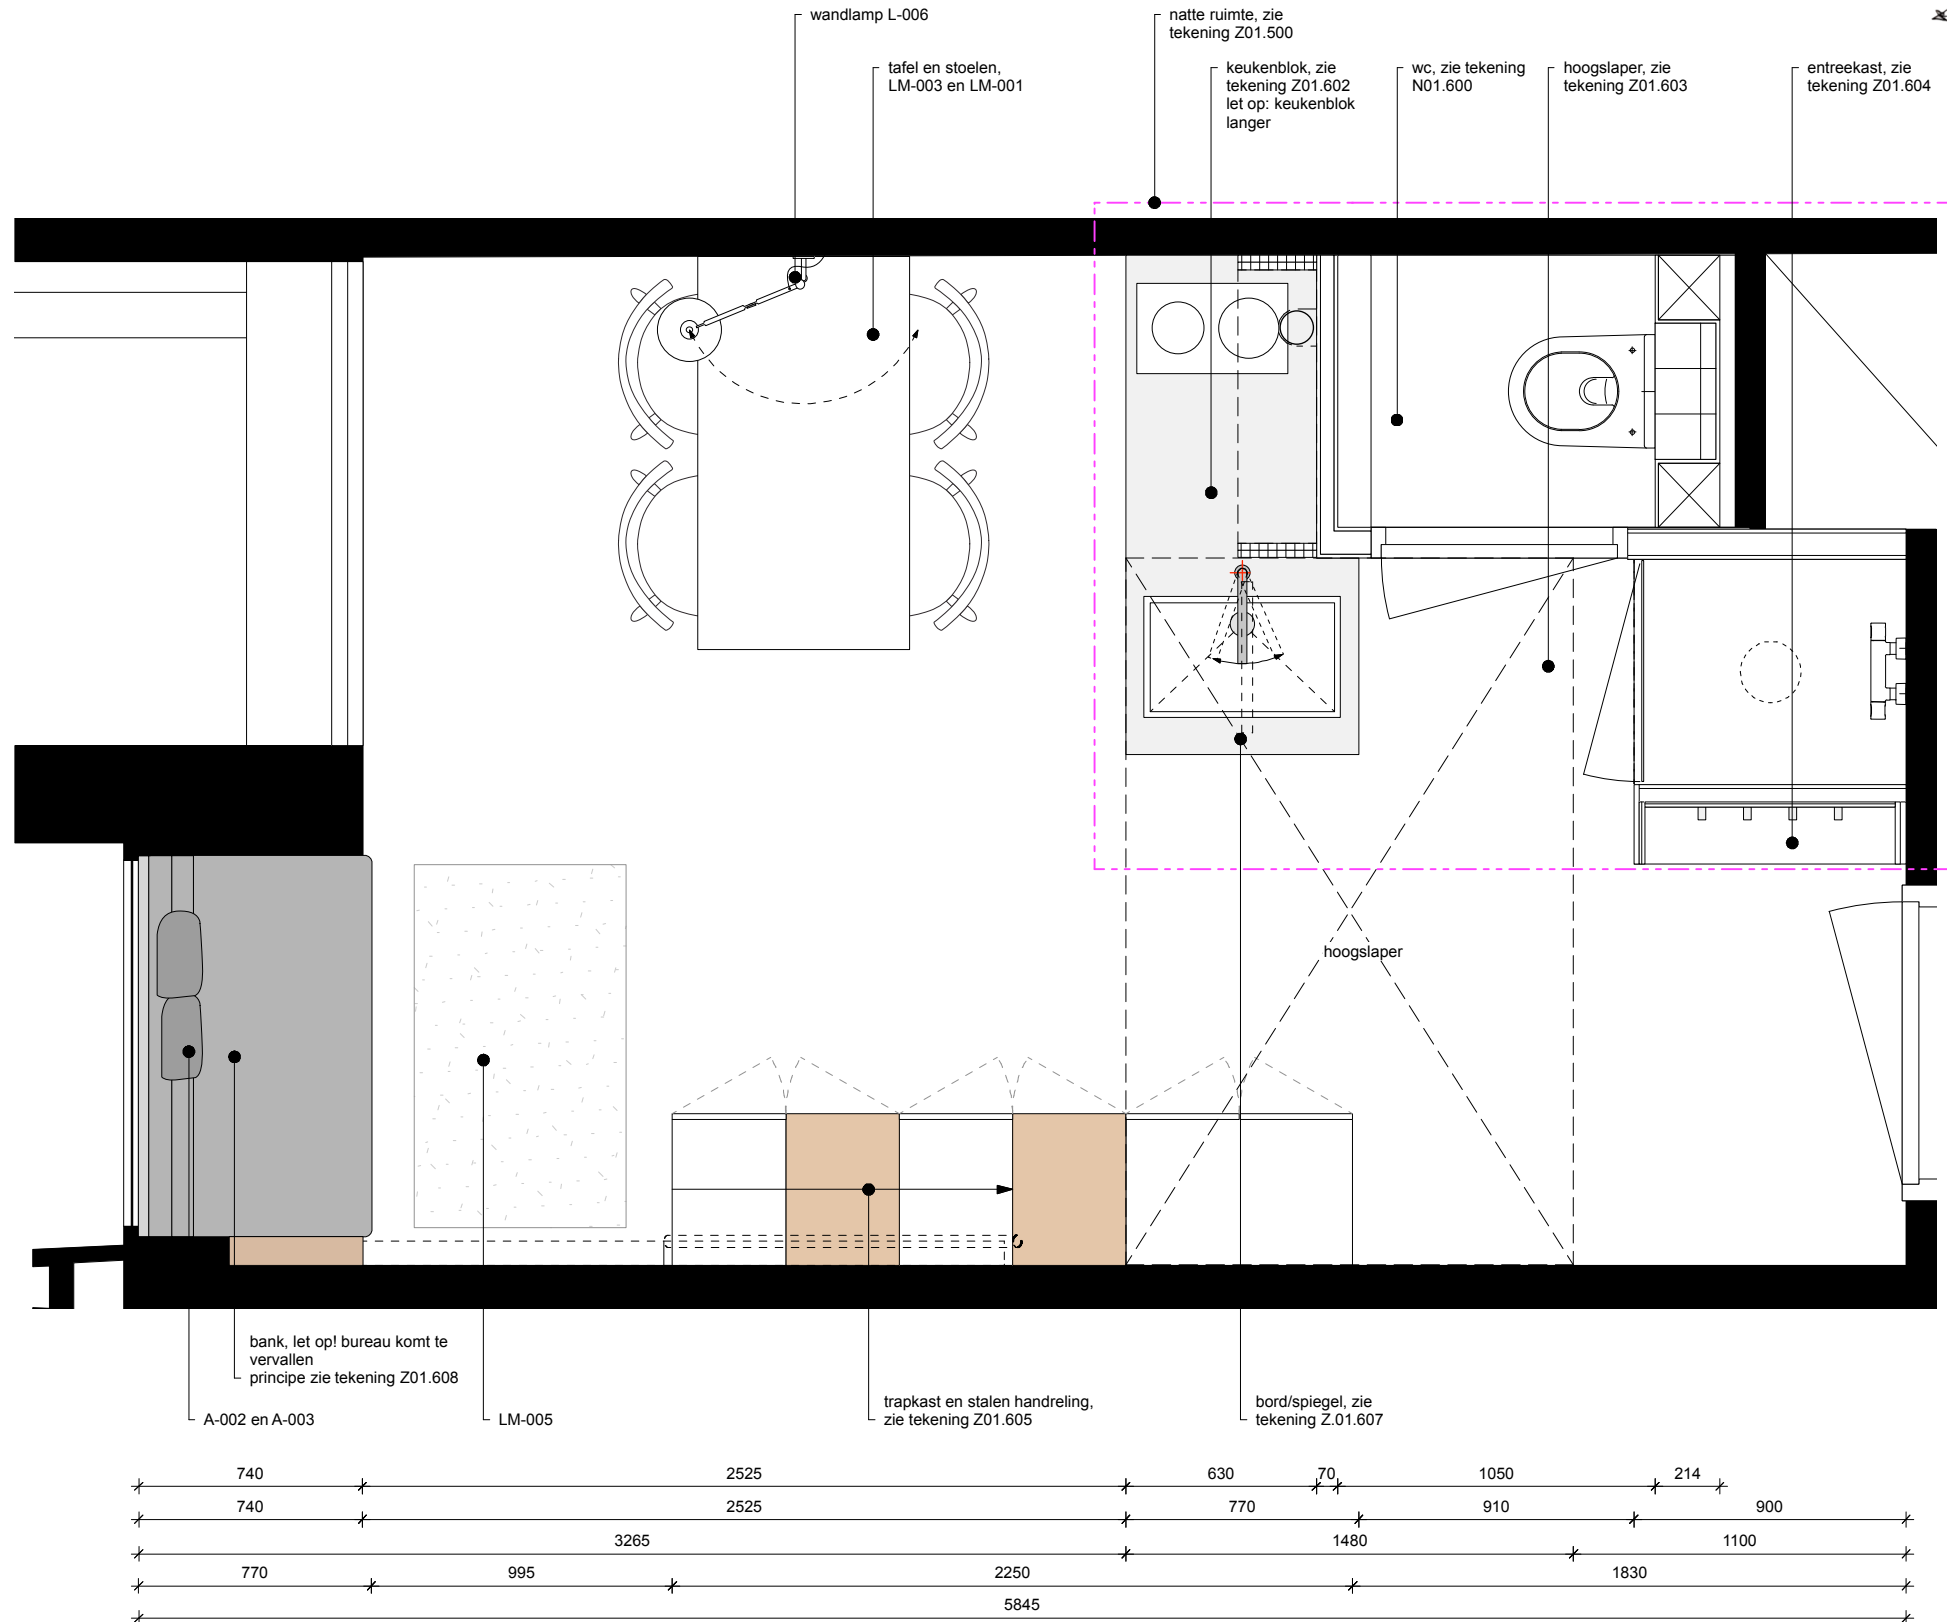

Schets  
ivm bredere kamer is bed verlengd met nachtkastje.  
Nachtkastje voorzien van WCD's nis. Tekening  
Z01.606 komt bij dit type N02 daardoor te vervallen

Hermes City Plaza  
Stadhuisplein  
Rotterdam  
2016-34

definitief ontwerp

Onderwerp  
plattegrond  
type N.02

Schaal  
1:25 @ A3

Tenzij anders vermeld.  
Alle maatvoeringen dienen in het  
werk te worden gecontroleerd.

Alle rechten voorbehouden  
volgens DNR 2011.