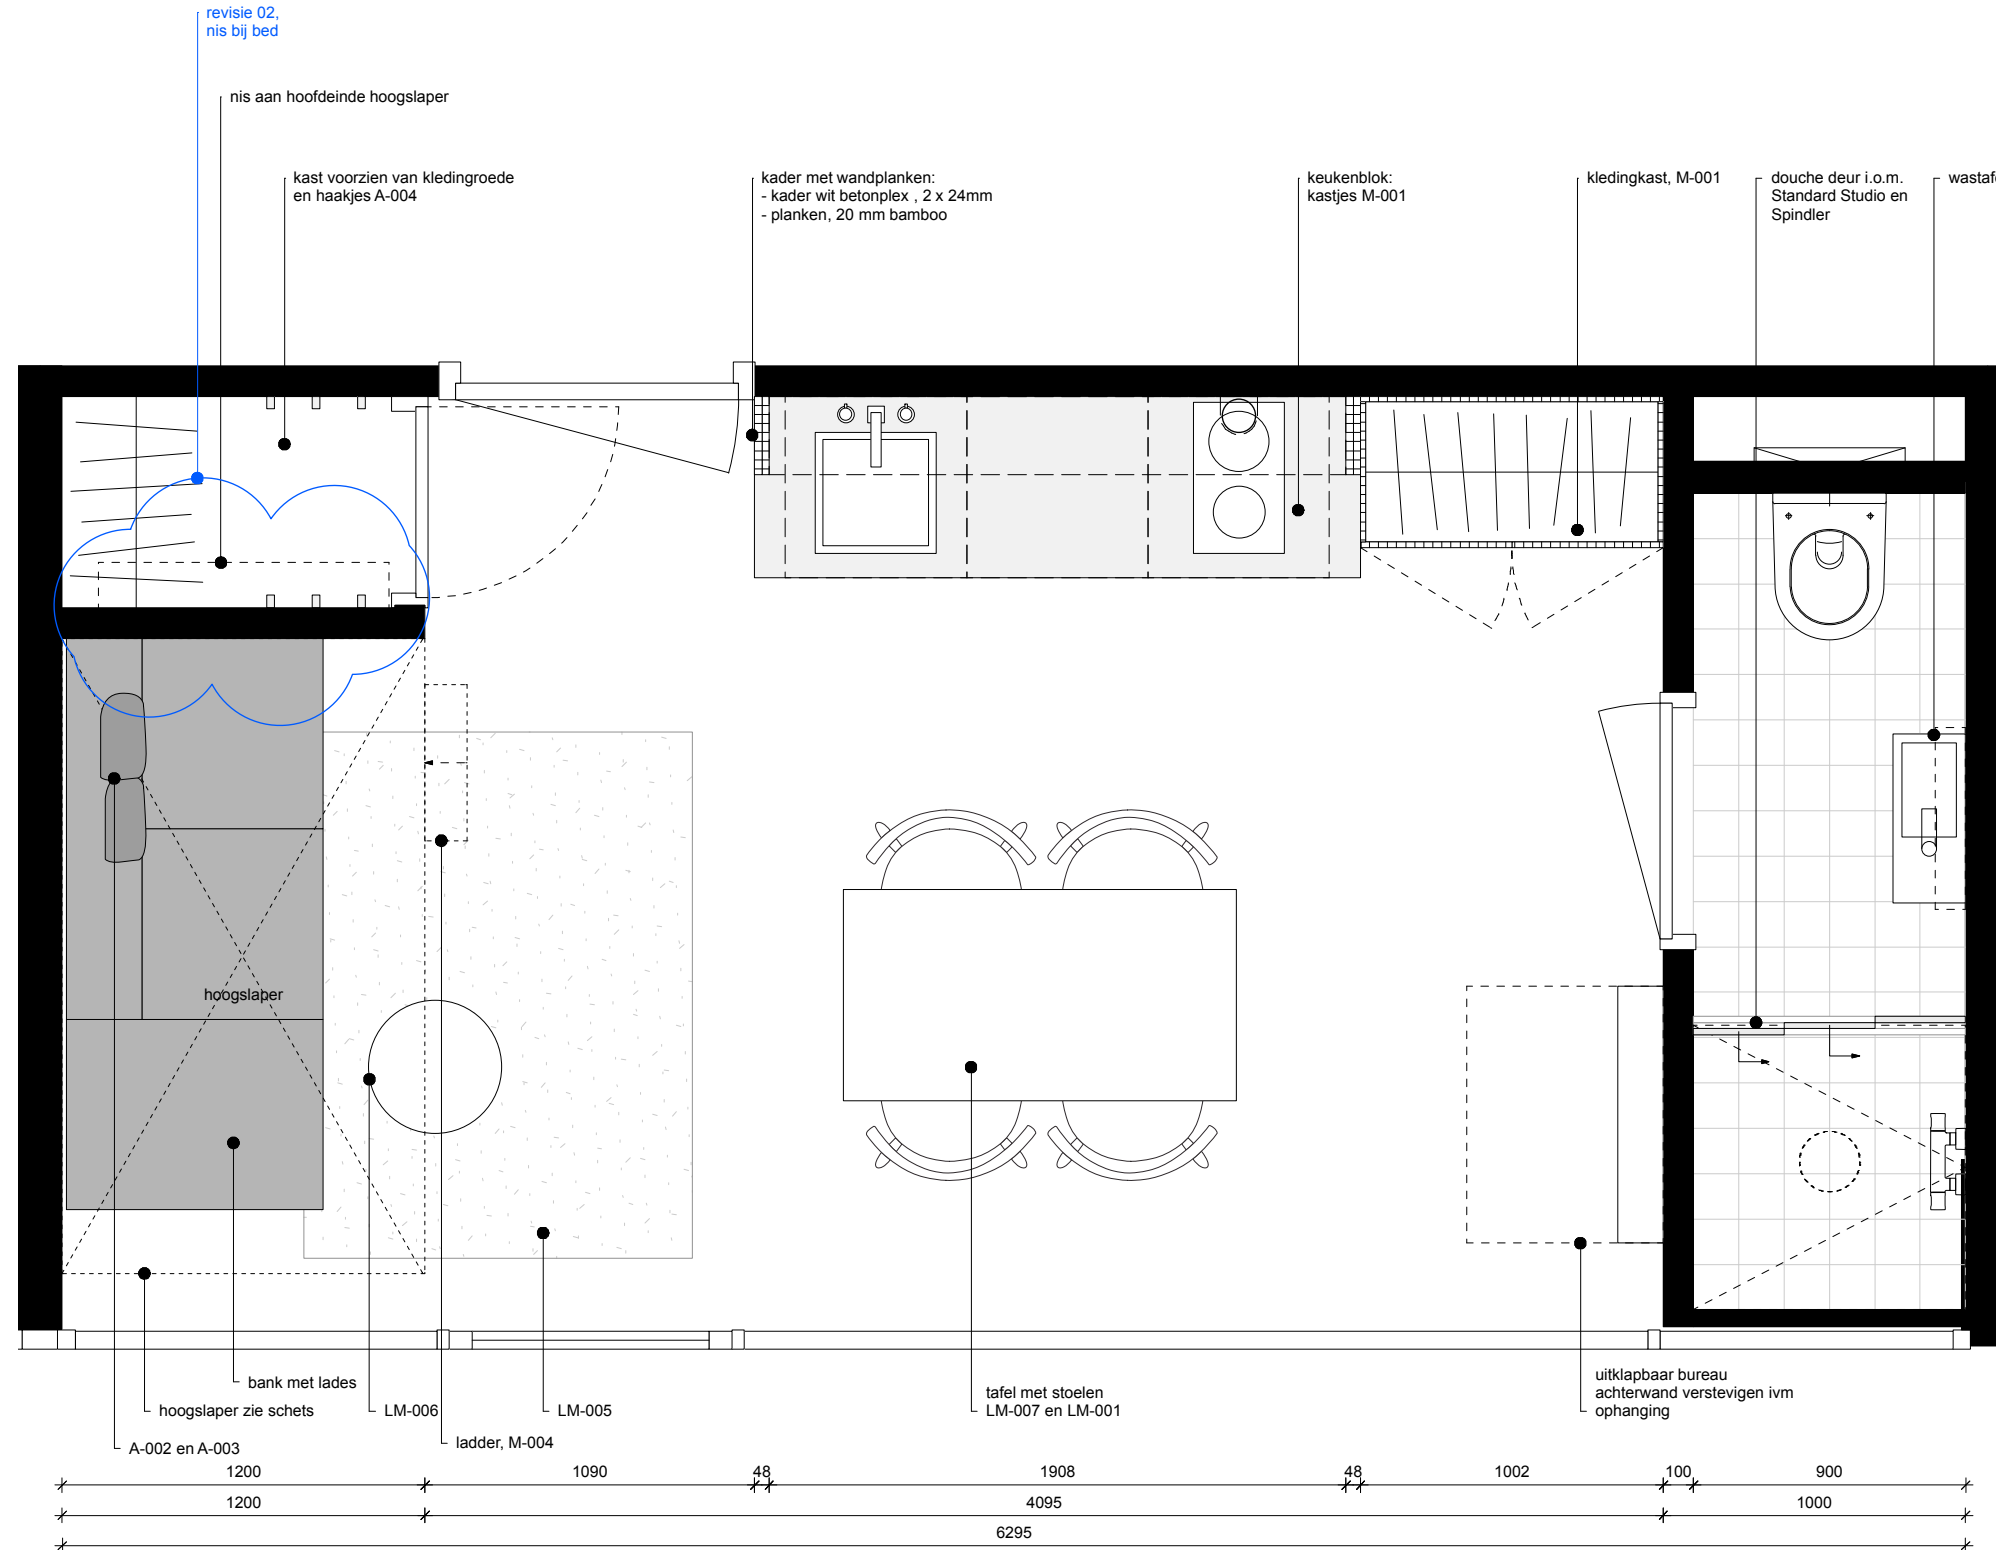

plattegrond - P.01

Standard Studio
interior - architecture

Jacob Obrechtstraat 26 huis
1071 KM Amsterdam

+31(0)20 2613791
hello@standardstudio.nl
www.standardstudio.nl

Hermes City Plaza
Stadhuisplein
Rotterdam
2016-34

definitief ontwerp

Onderwerp
plattegrond
type P.01

Schaal
1:25 @ A3

Tenzij anders vermeld.
Alle maatvoeringen dienen in het
werk te worden gecontroleerd.

Alle rechten voorbehouden
volgens DNR 2011.

Aan deze tekening(en) kunnen
geen rechten worden ontleend.