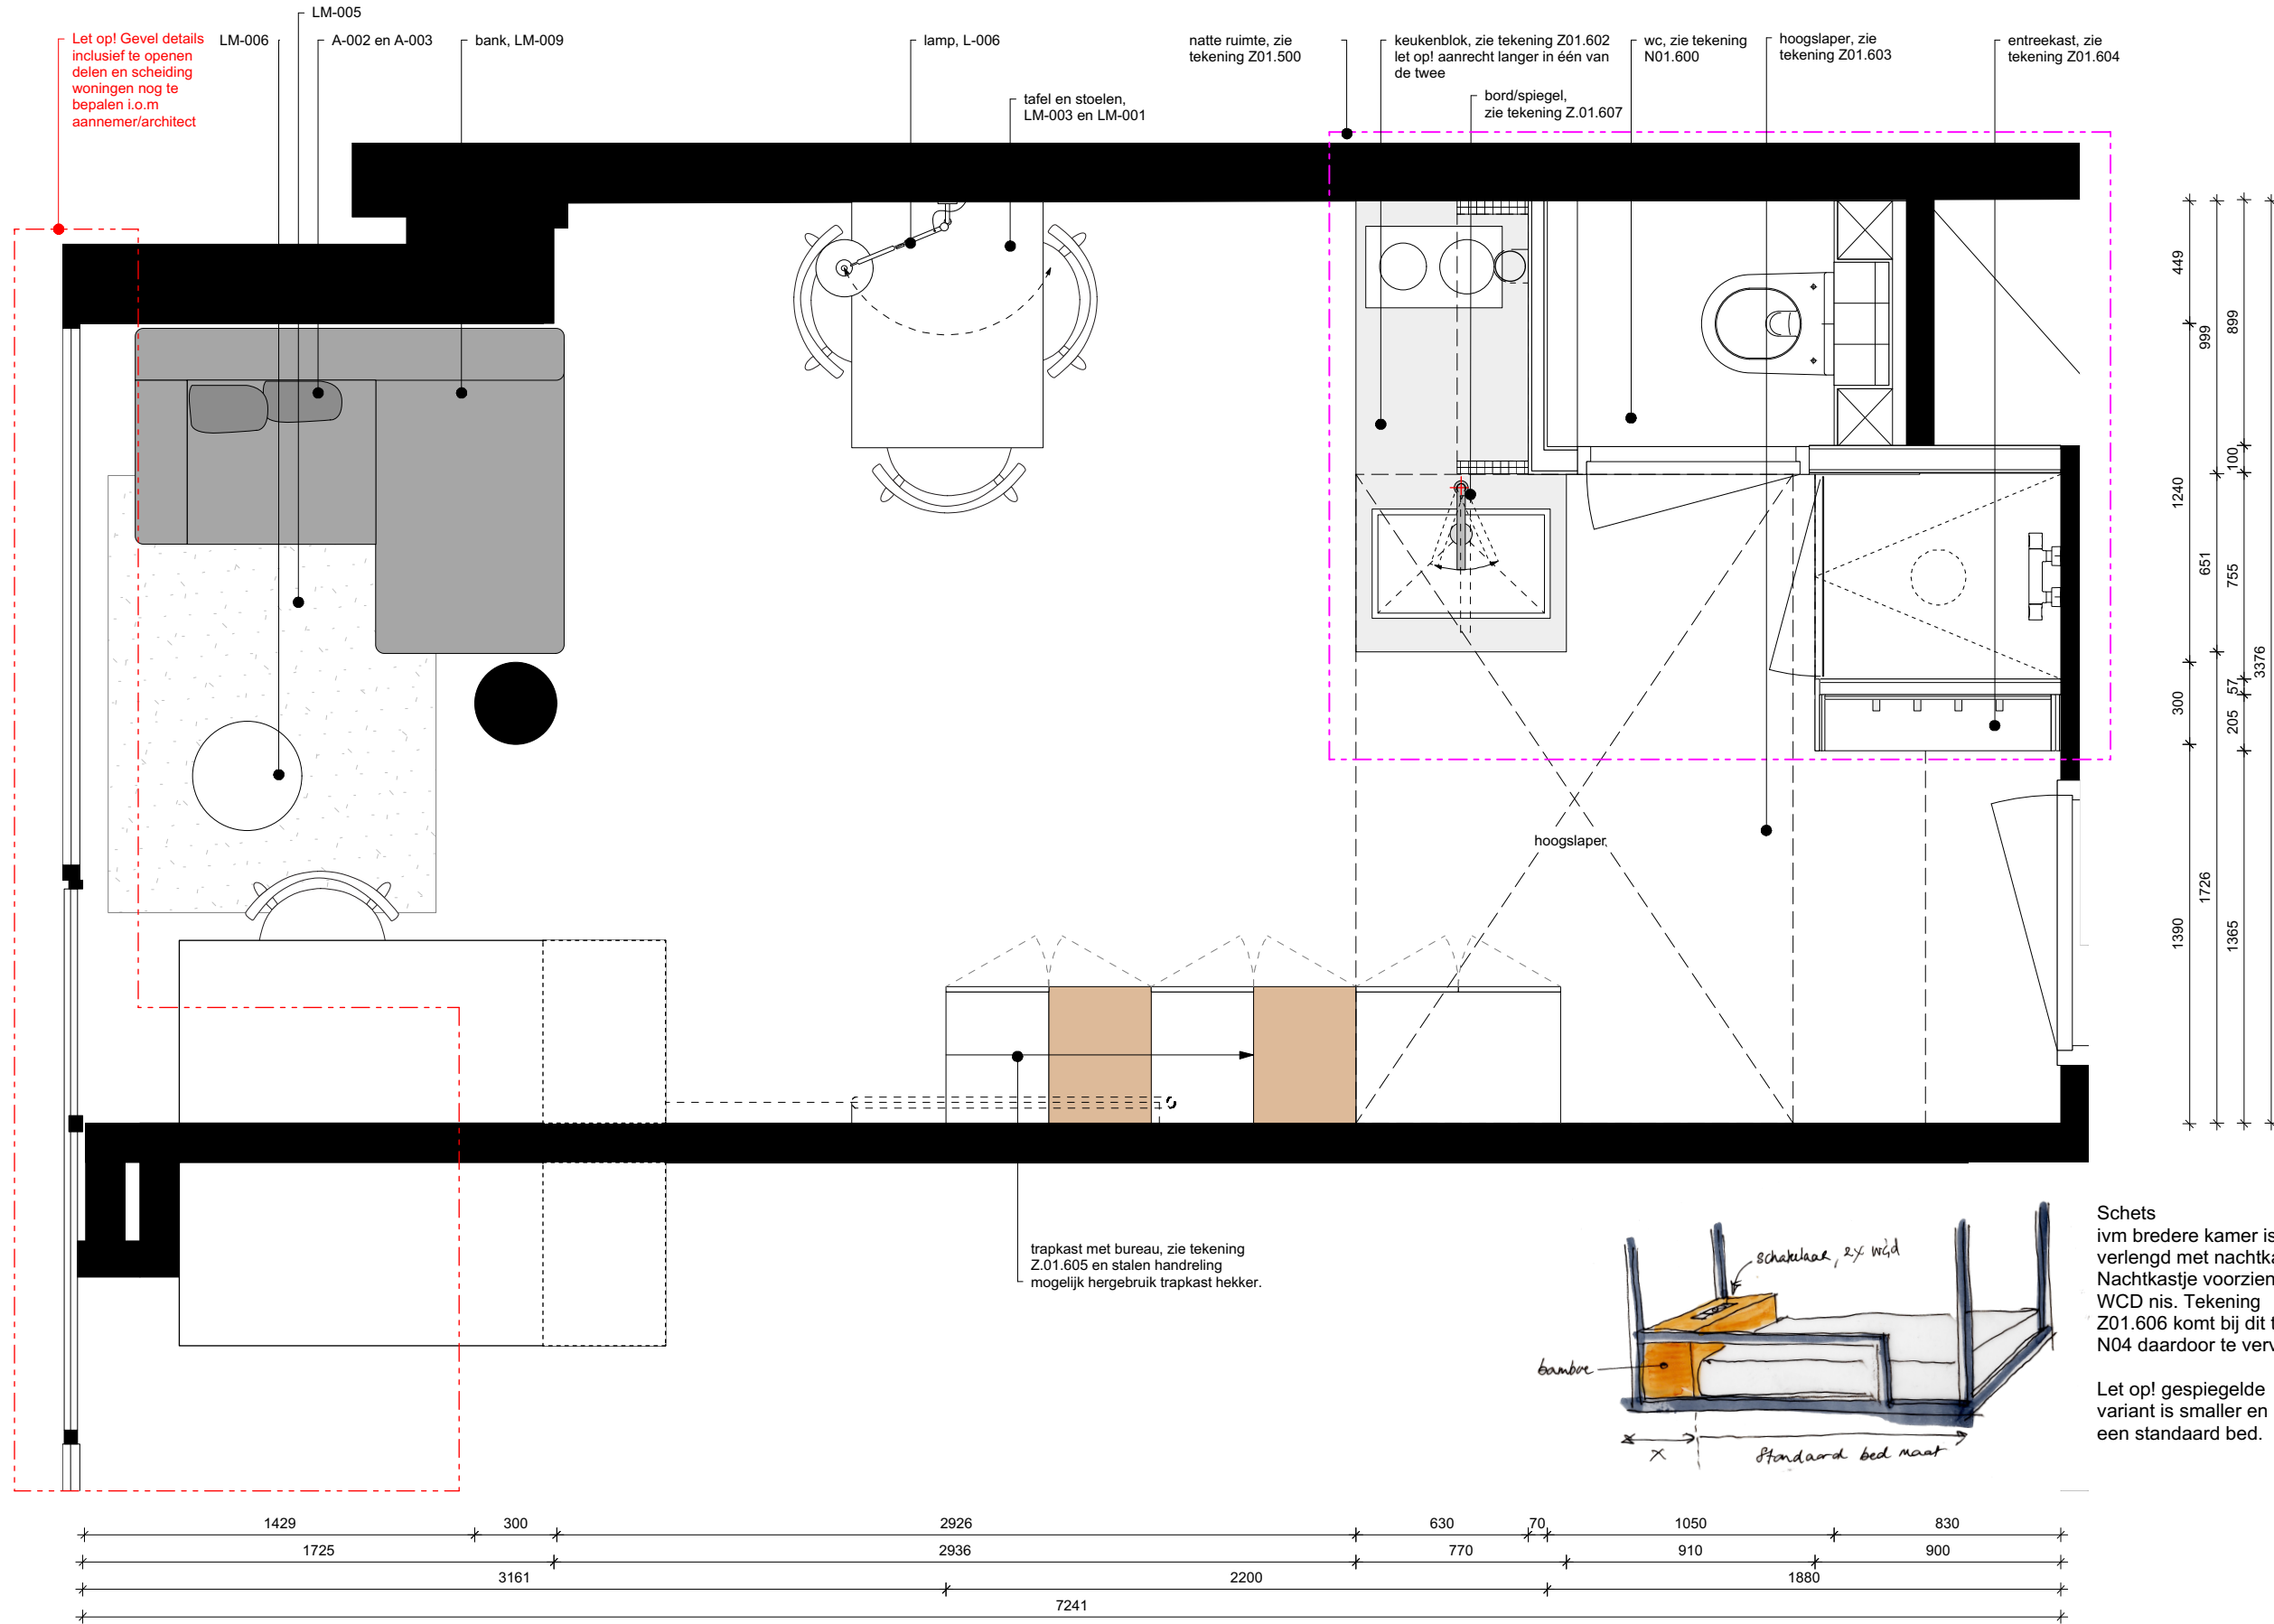

plattegrond - N.04

Standard Studio  
interior - architecture

Jacob Obrechtstraat 26 huis  
1071 KM Amsterdam

+31(0)20 2613791  
hello@standardstudio.nl  
www.standardstudio.nl

Hermes City Plaza  
Stadhuisplein  
Rotterdam  
2016-34

definitief ontwerp

Onderwerp  
plattegrond  
type N.04

Schaal  
1:25 @ A3

Tenzij anders vermeld.  
Alle maatvoeringen dienen in het  
werk te worden gecontroleerd.

Alle rechten voorbehouden  
volgens DNR 2011.

Aan deze tekening(en) kunnen  
geen rechten worden ontleend.

revisie	datum	fase
00	28-02-2017	VO
01	12-04-2017	DO

Revisie  
01

Datum  
12-04-2017

Tekeningnummer  
N04.100

Schets  
ivm bredere kamer is bed  
verlengd met nachtkastje.  
Nachtkastje voorzien van  
WCD nis. Tekening  
Z01.606 komt bij dit type  
N04 daardoor te vervallen

Let op! gespiegelde  
variant is smaller en heeft  
een standaard bed.