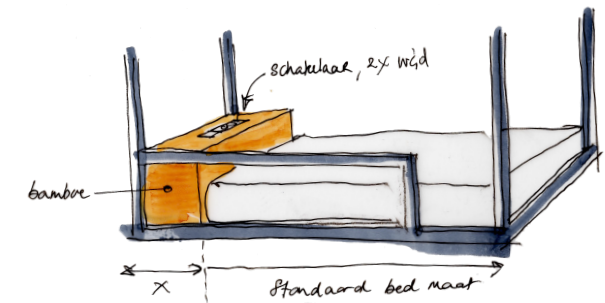

definitief ontwerp

Onderwerp  
plattegrond  
type N.04

Schaal  
1:25 @ A3

Tenzij anders vermeld.  
Alle maatvoeringen dienen in het  
werk te worden gecontroleerd.

Alle rechten voorbehouden  
volgens DNR 2011.

Aan deze tekening(en) kunnen  
geen rechten worden ontleend.

revisie	datum	fase
00	28-02-2017	VO
01	12-04-2017	DO

Revisie  
01

Datum  
12-04-2017

Tekeningnummer  
N04.100

Schets  
ivm bredere kamer is bed  
verlengd met nachtkastje.  
Nachtkastje voorzien van  
WCD nis. Tekening  
Z01.606 komt bij dit type  
N04 daardoor te vervallen

Let op! gespiegelde  
variant is smaller en heeft  
een standaard bed.